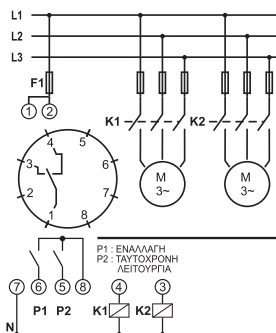

ΑΥΤΟΜΑΤΙΣΜΟΙ \ ΕΙΔΙΚΑ ΡΕΛΕ ΠΙΝΑΚΑ

PT418

ΕΝΑΛΛΑΚΤΗΣ ΔΥΟ ΑΝΤΛΙΩΝ (ΠΛΗΡΗΣ ΕΝΑΛΛΑΓΗ)

διατίθεται επίσης και ως:

PT418T

Εναλλάκτης τριών αντλιών (μόνο 11p)
(μόνο κυκλική εναλλαγή, όχι ταυτόχρονη λειτουργία)

τεχνικά χαρακτηριστικά

τροφοδοσία	230V AC / 50Hz
είσοδοι	Δύο(2) είσοδοι για Φλοτέρ ή Πρεσσοστάτες (Ψυχρές επαφές χωρίς τάση)
ρελέ	Δύο(2) κανονικά ανοιχτές επαφές 10A/250V AC cat. AC1
ενδείξεις led	PUMP 1 ON και PUMP 2 ON
προστασία	Varistor (από υπερτάσεις και κεραυνούς)
βάση σύνδεσης	Τύπου λυχνίας, 8P n 11P
διαστάσεις κουτιού	42 x 89 x 94 mm
κατηγορία προστασίας	IP 41
θερμοκρασία λειτουργίας	-20° ως +50° C

συνδεσμολογία 8p

διάγραμμα λειτουργίας

συνδεσμολογία 11p