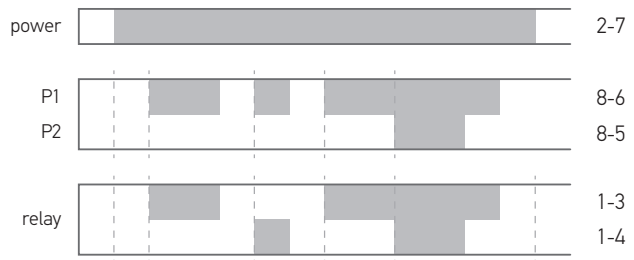

διάγραμμα λειτουργίας